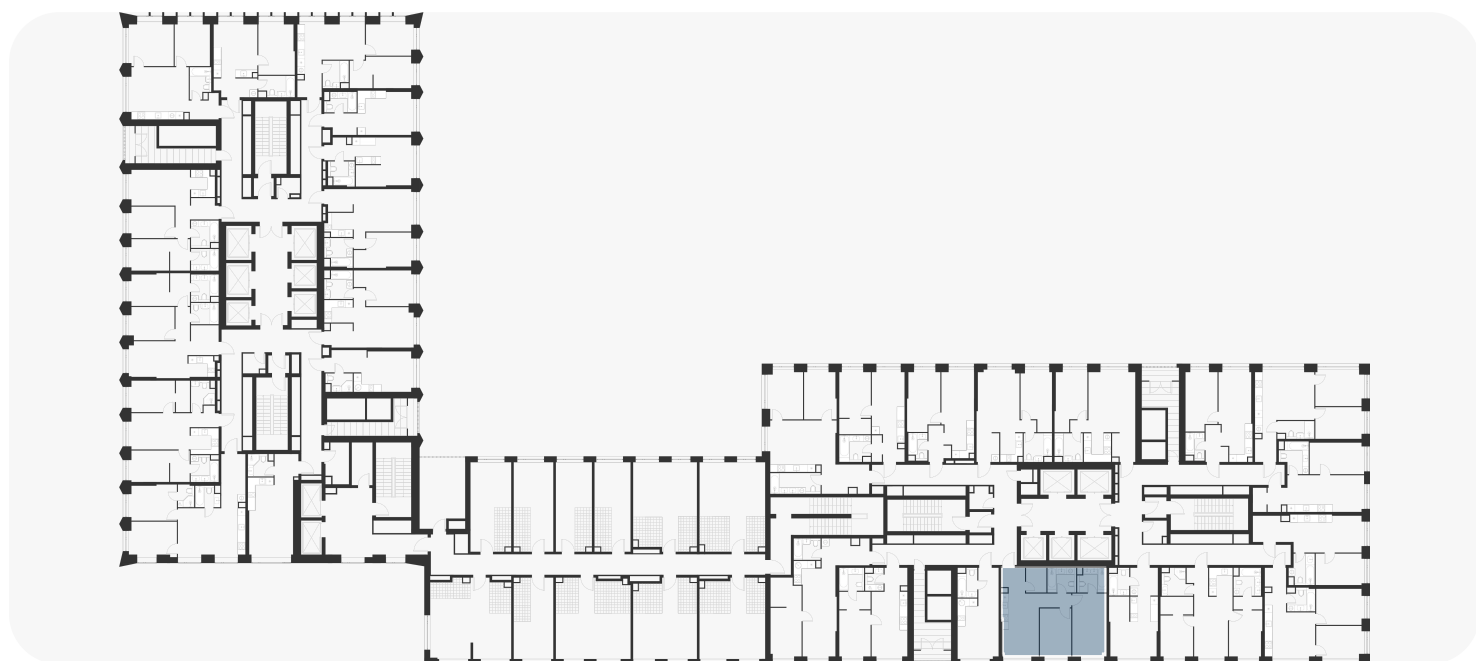

2-комнатная 57.40 м²

22 512 280 ₽

В ипотеку
от 31 912 ₽/мес.

Проект ВОИС
Заселение до 1 ноября 2027
Планировка VT2_2_57,4
Корпус Корпус 2
Этаж 4/33
Номер 611
Высокие потолки 3.10
Преимущество Мастер-спальня

Особенности

Сдача 2027

План этажа 4/33

Смотреть на сайте

Посмотрите кладовые на 3sgroup.com

Актуально на 12 Мая 2026г.

Приведенные данные носят
ознакомительный характер
и не являются публичной офертой.