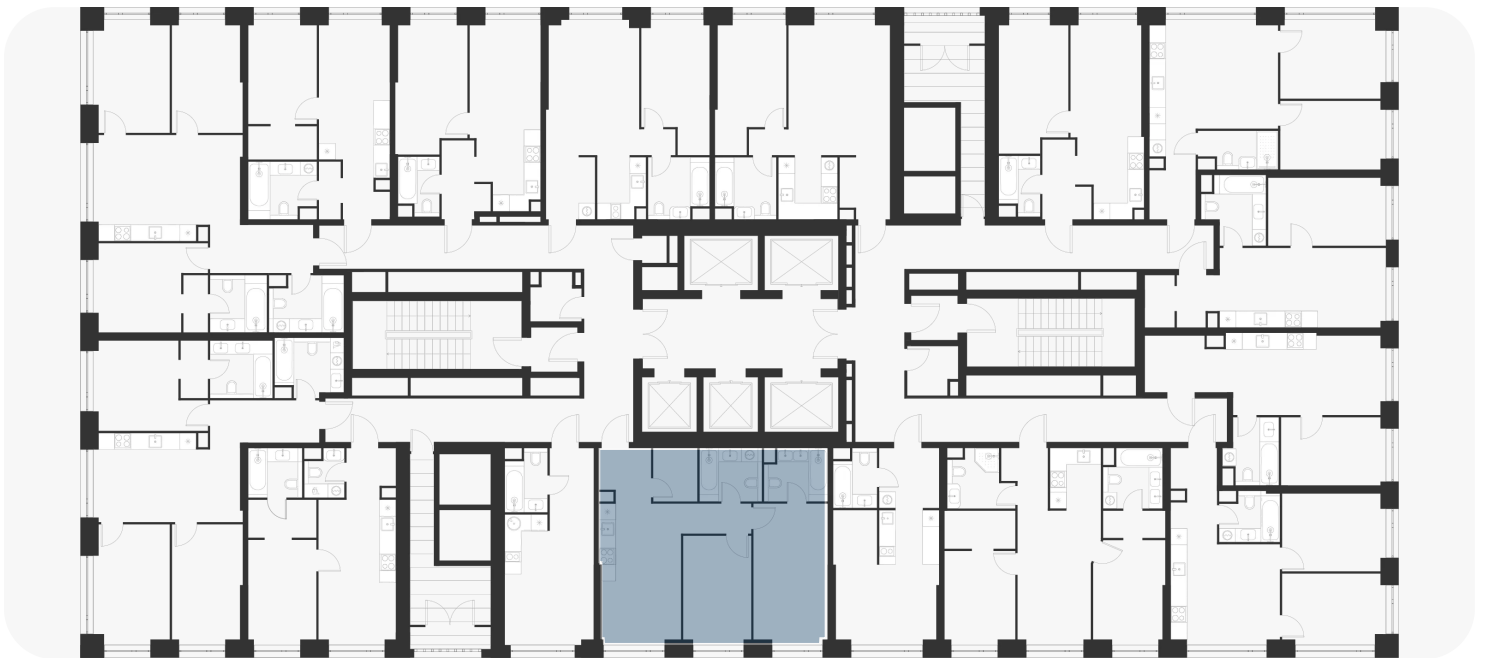

2-комнатная 57.40 м²

22 633 968 ₽

В ипотеку
от 108 561 ₽/мес.

Проект	ВОИС
Заселение до	1 ноября 2027
Планировка	VT2_2_57,4
Корпус	2
Этаж	15/33
Номер	787
Высокие потолки	3.10
Преимущество	Мастер-спальня

Особенности

Сдача 2027

План этажа 15/33

Смотреть на сайте

Посмотрите кладовые на 3sgroup.com

Актуально на 05 Апреля 2026г.

Приведенные данные носят
ознакомительный характер
и не являются публичной офертой.