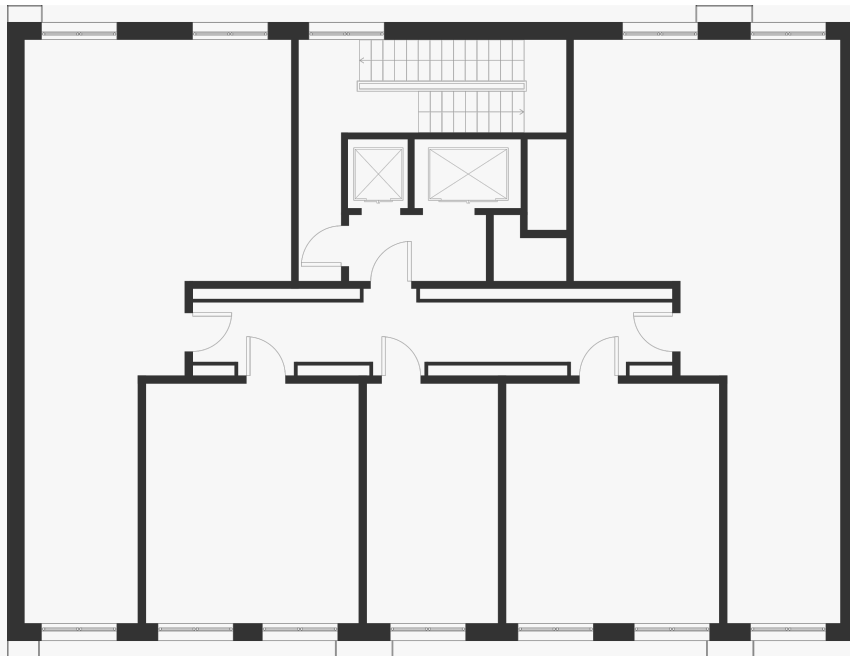

Студия 20.40 м²

7 417 440 ₹

В ипотеку
от 26 586 ₹/мес.

Проект	Foreville
Заселение до	1 мая 2026
Планировка	FA_0_20,4
Мебель	Без мебели
Корпус	Aurora
Этаж	11/17
Номер	582
Высокие полки	2.72

Особенности

Сдача 2026

План этажа 11/17

Смотреть на сайте

Посмотрите кладовые на 3sgroup.com

Актуально на 17 Июля 2024г.

Приведенные данные носят
ознакомительный характер
и не являются публичной офертой.