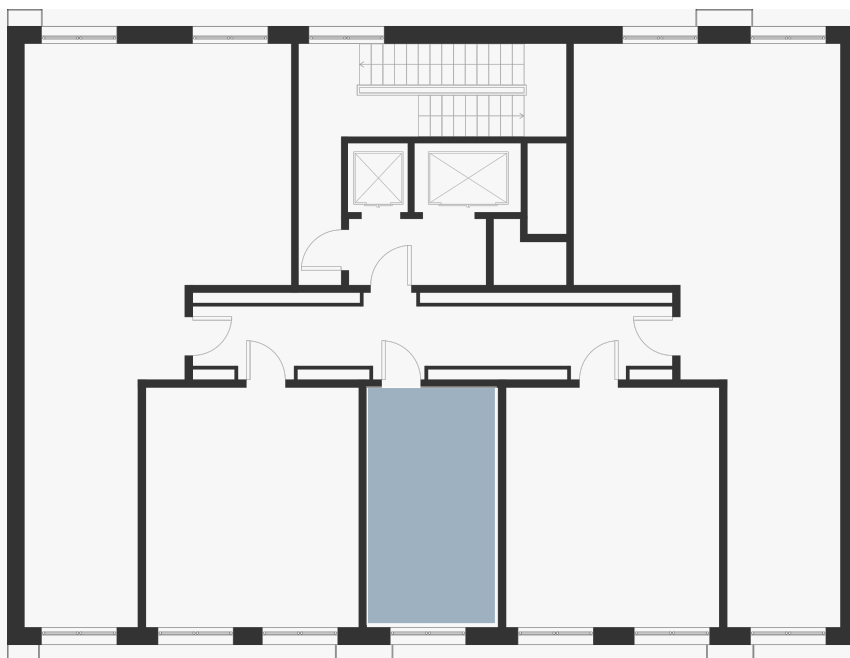

Студия 20.40 м²

7 025 931 ₽

В ипотеку
от 28 479 ₽/мес.

Проект	Foreville
Заселение до	1 мая 2026
Планировка	FA_0_20,4
Мебель	Без мебели
Корпус	Aurora
Этаж	13/17
Номер	592
Высокие полки	2.72

Особенности

Сдача 2026

План этажа 13/17

Смотреть на сайте

Посмотрите кладовые на 3sgroup.com

Актуально на 27 Марта 2025г.

Приведенные данные носят
ознакомительный характер
и не являются публичной офертой.