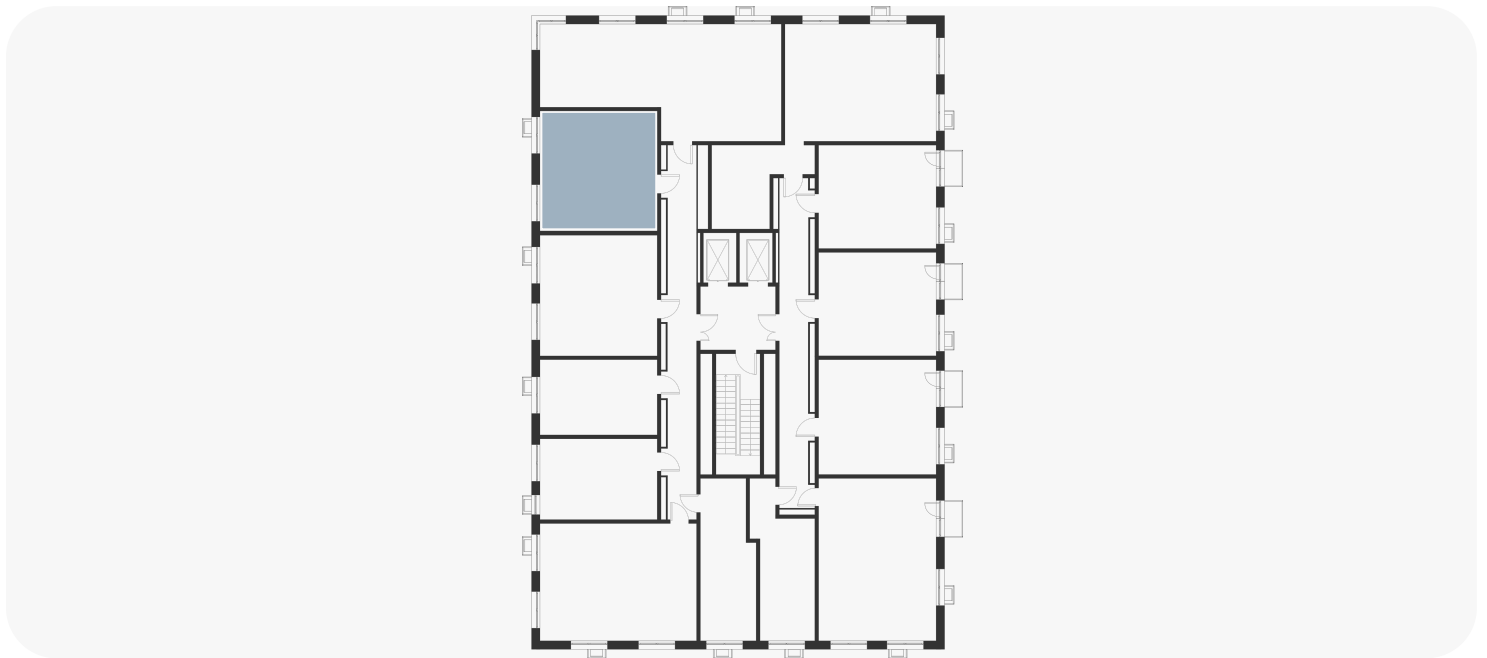

План этажа 7/17

Смотреть на сайте

Посмотрите кладовые на 3sgroup.com

Актуально на 14 Июня 2026г.

Приведенные данные носят ознакомительный характер и не являются публичной офертой.