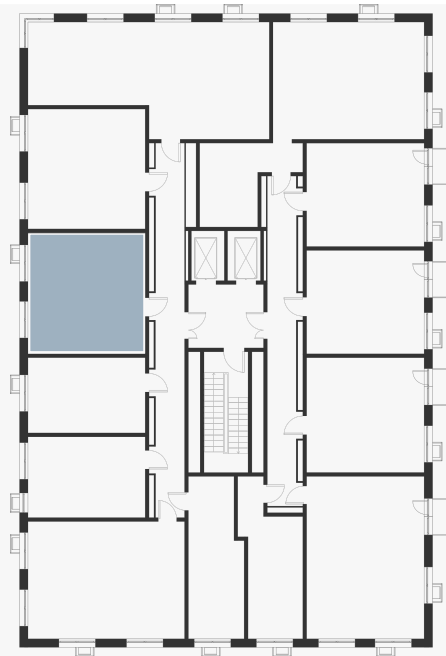

План этажа 11/17

Смотреть на сайте

Посмотрите кладовые на 3sgroup.com

Актуально на 14 Июня 2026г.

Приведенные данные носят
ознакомительный характер
и не являются публичной офертой.