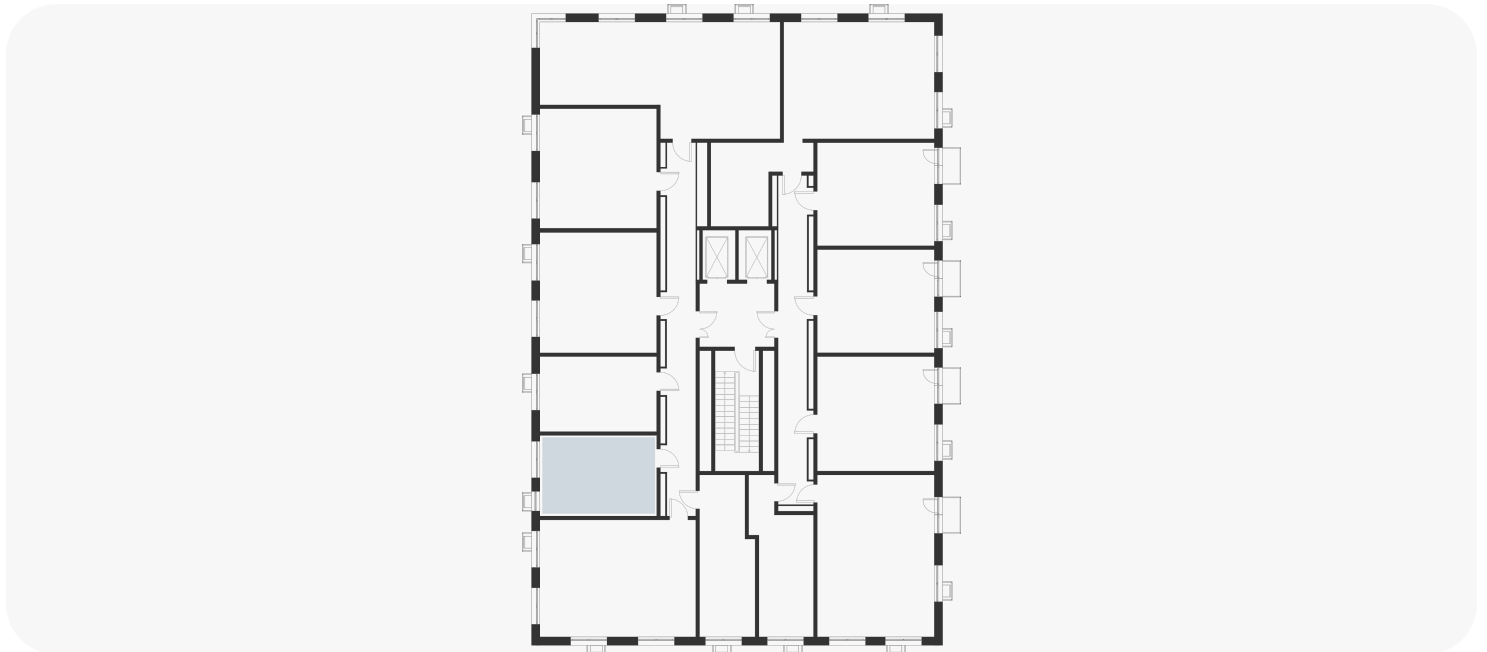

План этажа 13/17

Смотреть на сайте

Посмотрите кладовые на 3sgroup.com

Актуально на 27 Июля 2024г.

Приведенные данные носят
ознакомительный характер
и не являются публичной офертой.