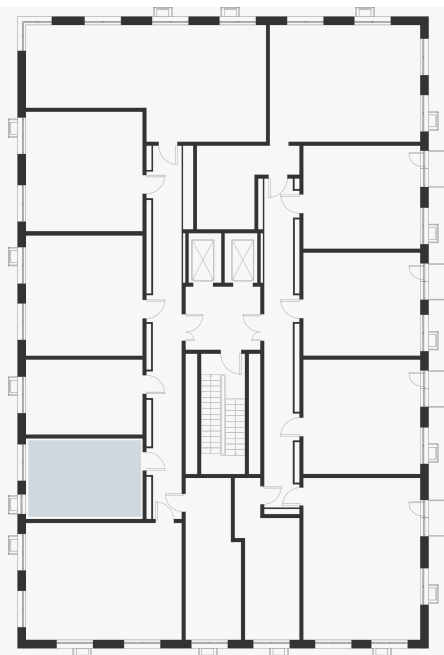

1-комнатная 25.70 м²

8 860 332 ₽

В ипотеку
от 31 758 ₽/мес.

| | |
|---------------|----------------|
| Проект | Foreville |
| Заселение до | 1 мая 2026 |
| Планировка | FA_1_25,7 |
| Мебель | Без мебели |
| Корпус | Aurora |
| Этаж | 13/17 |
| Номер | 977 |
| Высокие полки | 2.72 |
| Преимущество | Мастер-спальня |

Особенности

Сдача 2026

Мастер-спальня

План этажа 13/17

Напишите нам!

Актуально на 15 Июня 2024г.

Приведенные данные носят
ознакомительный характер
и не являются публичной офертой.

Смотреть на сайте