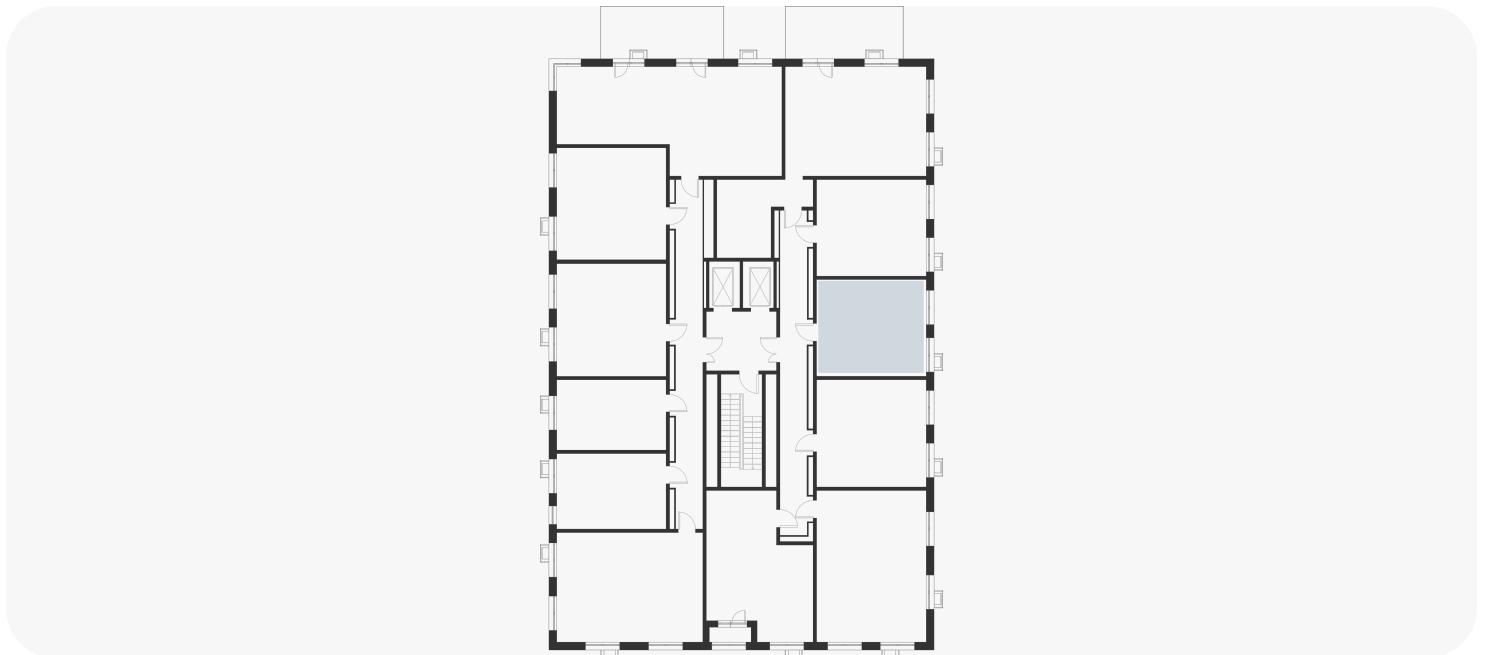

План этажа 2/17

Смотреть на сайте

Посмотрите кладовые на 3sgroup.com

Актуально на 17 Сентября 2024г.

Приведенные данные носят
ознакомительный характер
и не являются публичной офертой.