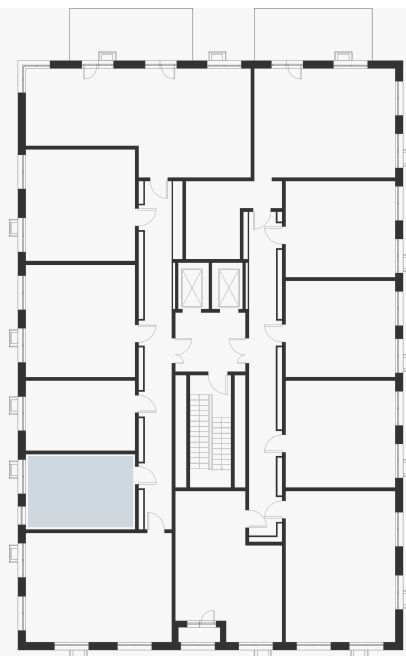

1-комнатная 25.70 м²

⚡ 7 465 079 ₽

~~7 967 000 ₽~~В ипотеку
от 26 817 ₽/мес.

Проект	Foreville
Планировка	FE_1_25,7
Мебель	Без мебели
Корпус	Essence
Этаж	2/17
Номер	1041
Высокие полки	2.72

Особенности

Сдача 2026

План этажа 2/17

Смотреть на сайте

Посмотрите кладовые на 3sgroup.com

Актуально на 17 Сентября 2024г.

Приведенные данные носят
ознакомительный характер
и не являются публичной офертой.