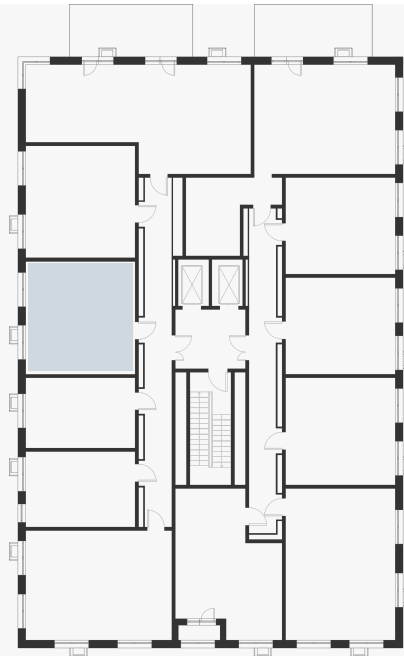

1-комнатная 38.80 м²

⚡ 10 339 230 ₽

~~11 058 000 ₽~~Випотеку
от 37 142 ₽/мес.

Проект	Foreville
Планировка	FE_1_38,8
Мебель	Без мебели
Корпус	Essence
Этаж	2/17
Номер	1043
Высокие полки	2.72
Тип квартиры	Кухня-гостиная

Особенности

Сдача 2026

Кухня-гостиная

План этажа 2/17

Смотреть на сайте

Посмотрите кладовые на 3sgroup.com

Актуально на 17 Сентября 2024г.

Приведенные данные носят
ознакомительный характер
и не являются публичной офертой.