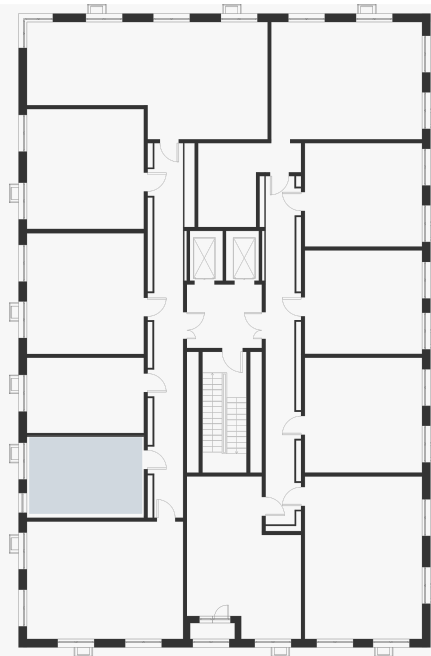

План этажа 4/17

Смотреть на сайте

Посмотрите кладовые на 3sgroup.com

Актуально на 10 Декабря 2024г.

Приведенные данные носят
ознакомительный характер
и не являются публичной офертой.