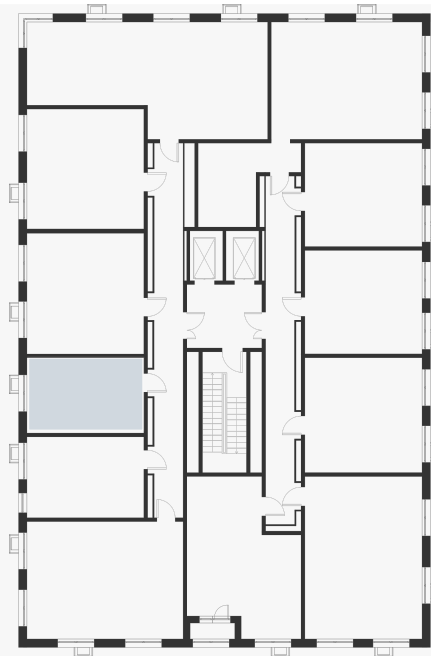

Студия 24.30 м²

⚡ 7 168 500 ₹

~~7 581 600 ₹~~

Випотеку
от 25 751 ₹/мес.

Проект	Foreville
Планировка	FE_0_24,3
Мебель	Без мебели
Корпус	Essence
Этаж	4/17
Номер	1066
Высокие полки	2.72
Преимущество	Мастер-спальня

Особенности

Сдача 2026

Мастер-спальня

План этажа 4/17

Смотреть на сайте

Посмотрите кладовые на 3sgroup.com

Актуально на 17 Сентября 2024г.

Приведенные данные носят
ознакомительный характер
и не являются публичной офертой.