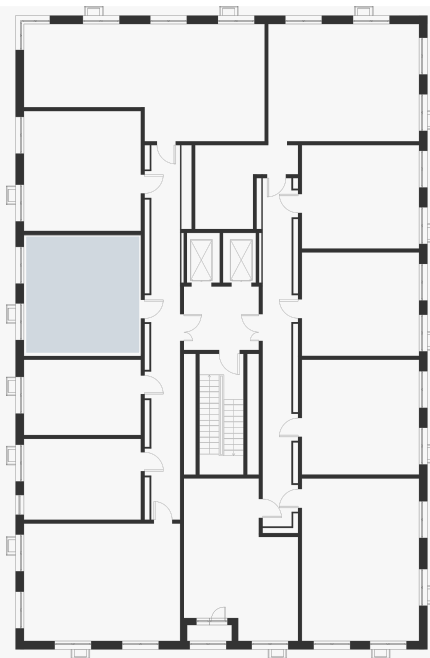

1-комнатная 38.80 м²

⚡ 10 408 100 ₽

~~11 252 000 ₽~~В ипотеку
от 37 389 ₽/мес.

Проект	Foreville
Планировка	FE_1_38,8
Мебель	Без мебели
Корпус	Essence
Этаж	4/17
Номер	1067
Высокие полки	2.72
Тип квартиры	Кухня-гостиная

Особенности

Сдача 2026

Кухня-гостиная

План этажа 4/17

Смотреть на сайте

Посмотрите кладовые на 3sgroup.com

Актуально на 17 Сентября 2024г.

Приведенные данные носят
ознакомительный характер
и не являются публичной офертой.