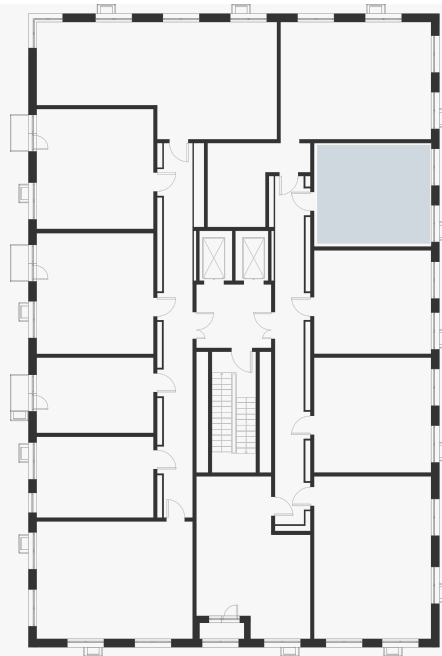

1-комнатная 32.70 м²**⚡ 9 179 413 ₺**~~9 744 600 ₺~~В ипотеку
от 32 975 ₺/мес.

Проект	Foreville
Планировка	FE_1_32,7
Мебель	Без мебели
Корпус	Essence
Этаж	5/17
Номер	1071
Высокие полки	2.72
Тип квартиры	Кухня-гостиная

Особенности

Сдача 2026

Кухня-гостиная

План этажа 5/17

Смотреть на сайте

Посмотрите кладовые на 3sgroup.com

Актуально на 17 Сентября 2024г.

Приведенные данные носят
ознакомительный характер
и не являются публичной офертой.