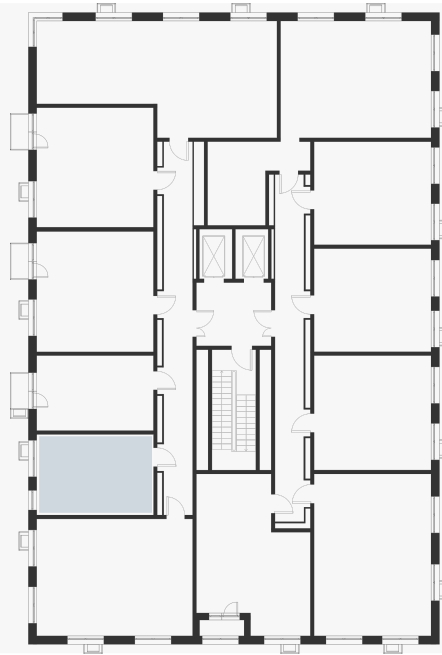

План этажа 5/17

Смотреть на сайте

Посмотрите кладовые на 3sgroup.com

Актуально на 17 Сентября 2024г.

Приведенные данные носят
ознакомительный характер
и не являются публичной офертой.