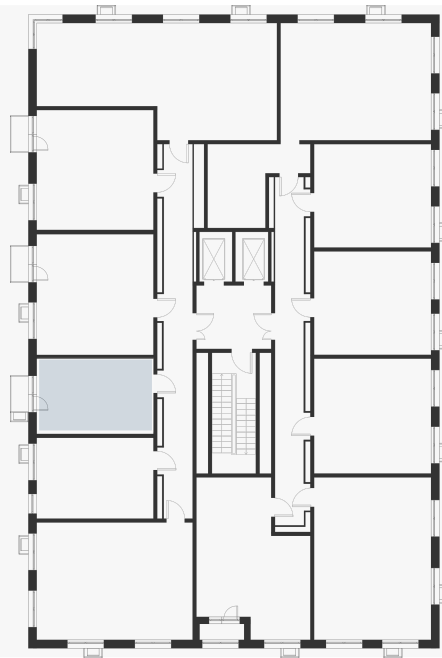

Студия 24.80 м²

8 247 885 ₽

В ипотеку
от 29 629 ₽/мес.

| | |
|---------------|------------|
| Проект | Foreville |
| Планировка | FE_1_24,8 |
| Мебель | Без мебели |
| Корпус | Essence |
| Этаж | 5/17 |
| Номер | 1078 |
| Высокие полки | 2.72 |
| Преимущество | С балконом |

Особенности

Сдача 2026

Мастер-спальня

План этажа 5/17

Смотреть на сайте

Посмотрите кладовые на 3sgroup.com

Актуально на 17 Сентября 2024г.

Приведенные данные носят
ознакомительный характер
и не являются публичной офертой.