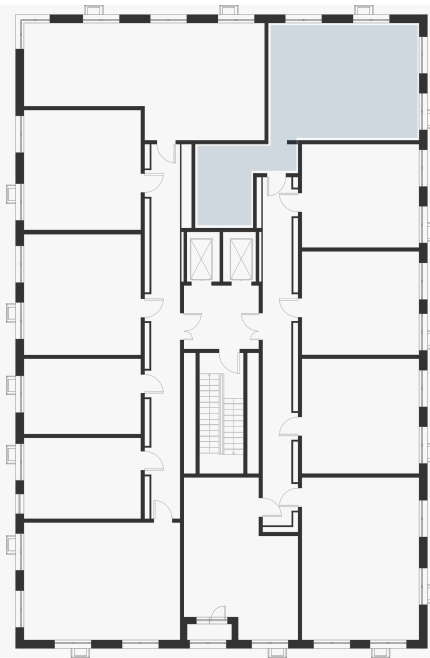

План этажа 6/17

Смотреть на сайте

Посмотрите кладовые на 3sgroup.com

Актуально на 09 Сентября 2024г.

Приведенные данные носят
ознакомительный характер
и не являются публичной офертой.