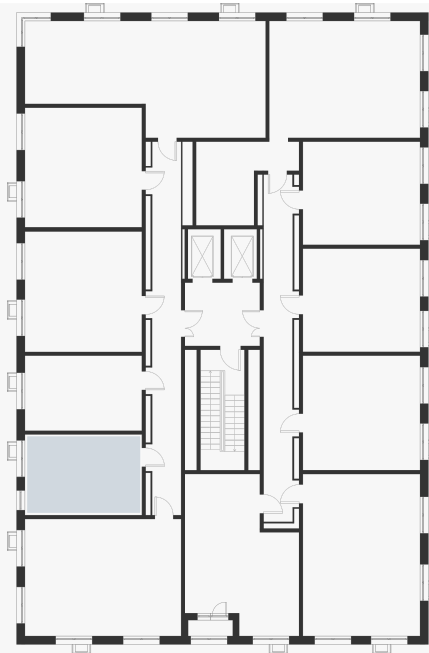

План этажа 6/17

Смотреть на сайте

Посмотрите кладовые на 3sgroup.com

Актуально на 17 Сентября 2024г.

Приведенные данные носят
ознакомительный характер
и не являются публичной офертой.