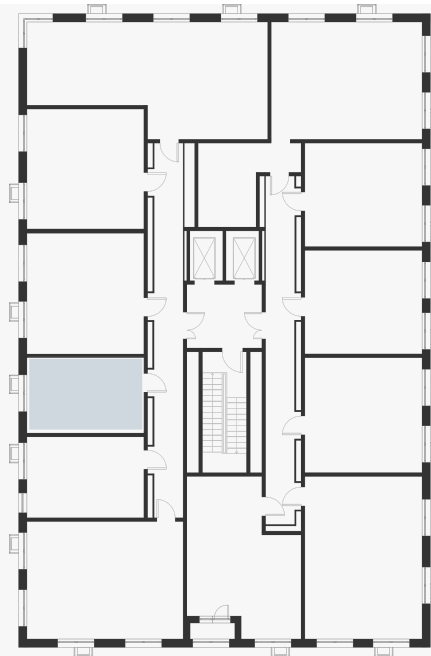

План этажа 6/17

Смотреть на сайте

Посмотрите кладовые на 3sgroup.com

Актуально на 17 Сентября 2024г.

Приведенные данные носят
ознакомительный характер
и не являются публичной офертой.