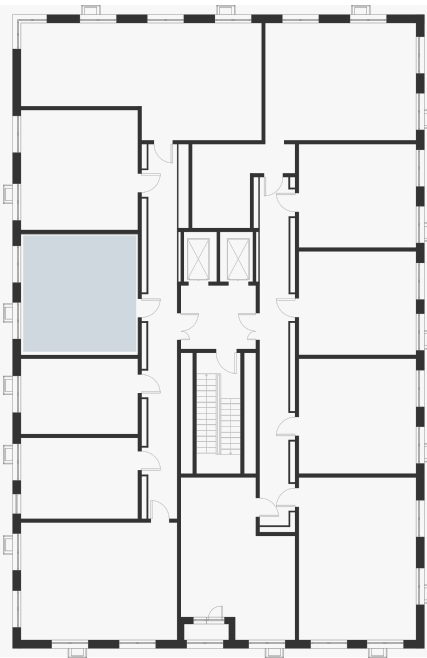

1-комнатная 38.80 м²

11 329 600 ₽

В ипотеку
от 40 699 ₽/мес.

Проект	Foreville
Планировка	FE_1_38,8
Мебель	Без мебели
Корпус	Essence
Этаж	6/17
Номер	1091
Высокие полки	2.72
Тип квартиры	Кухня-гостиная

Особенности

Сдача 2026

Кухня-гостиная

План этажа 6/17

Смотреть на сайте

Посмотрите кладовые на 3sgroup.com

Актуально на 09 Сентября 2024г.

Приведенные данные носят
ознакомительный характер
и не являются публичной офертой.