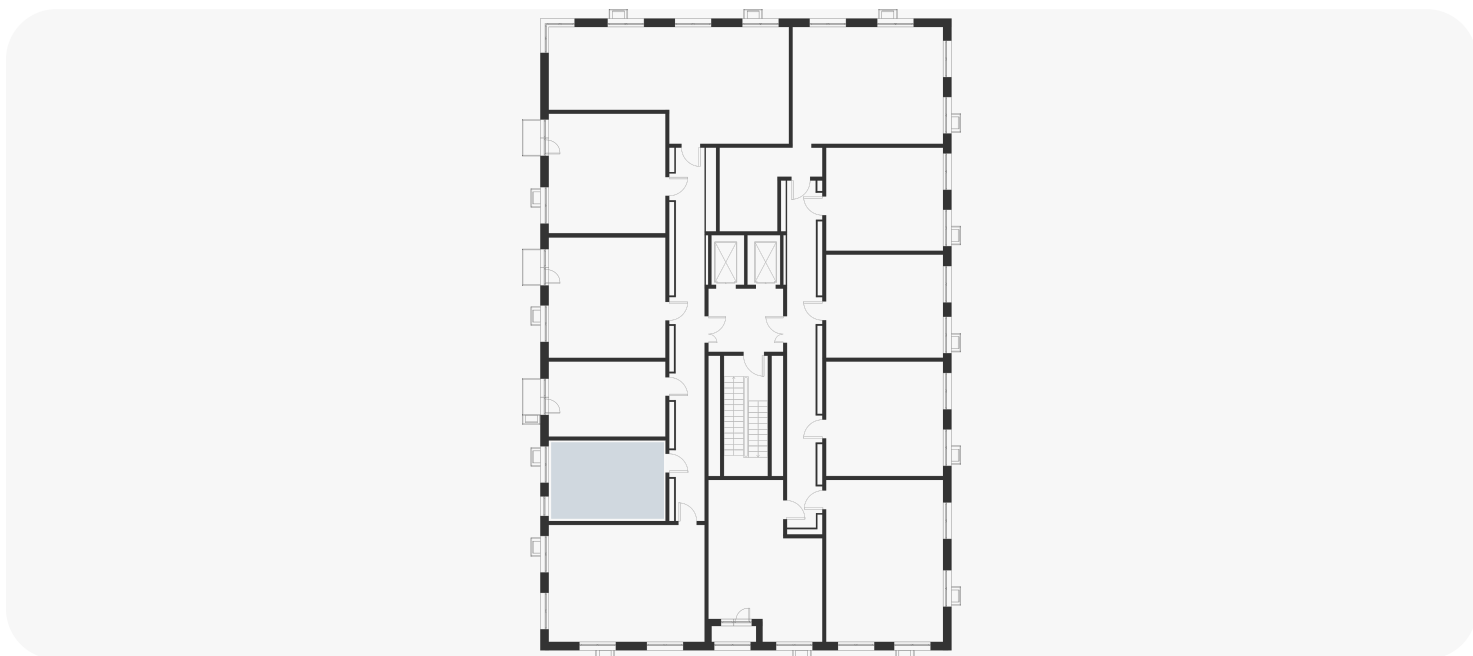

1-комнатная 25.70 м²

8 275 400 ₽

В ипотеку
от 29 728 ₽/мес.

Проект	Foreville
Планировка	FE_1_25,7
Мебель	Без мебели
Корпус	Essence
Этаж	7/17
Номер	1101
Высокие полки	2.72

Особенности

Сдача 2026

План этажа 7/17