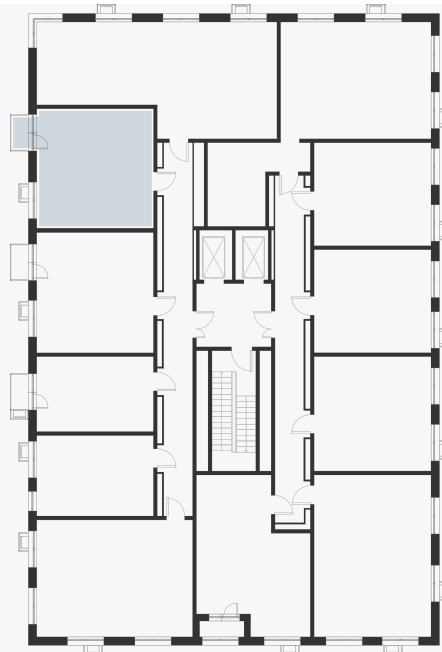

1-комнатная 39.10 м²

11 999 243 ₺

В ипотеку
от 43 105 ₺/мес.

Проект	Foreville
Планировка	FE_1_39,1
Мебель	Без мебели
Корпус	Essence
Этаж	7/17
Номер	1104
Высокие полки	2.72
Тип квартиры	Кухня-гостиная
Преимущество	С балконом

Особенности

Сдача 2026

Кухня-гостиная

План этажа 7/17

Смотреть на сайте

Посмотрите кладовые на 3sgroup.com

Актуально на 09 Сентября 2024г.

Приведенные данные носят
ознакомительный характер
и не являются публичной офертой.