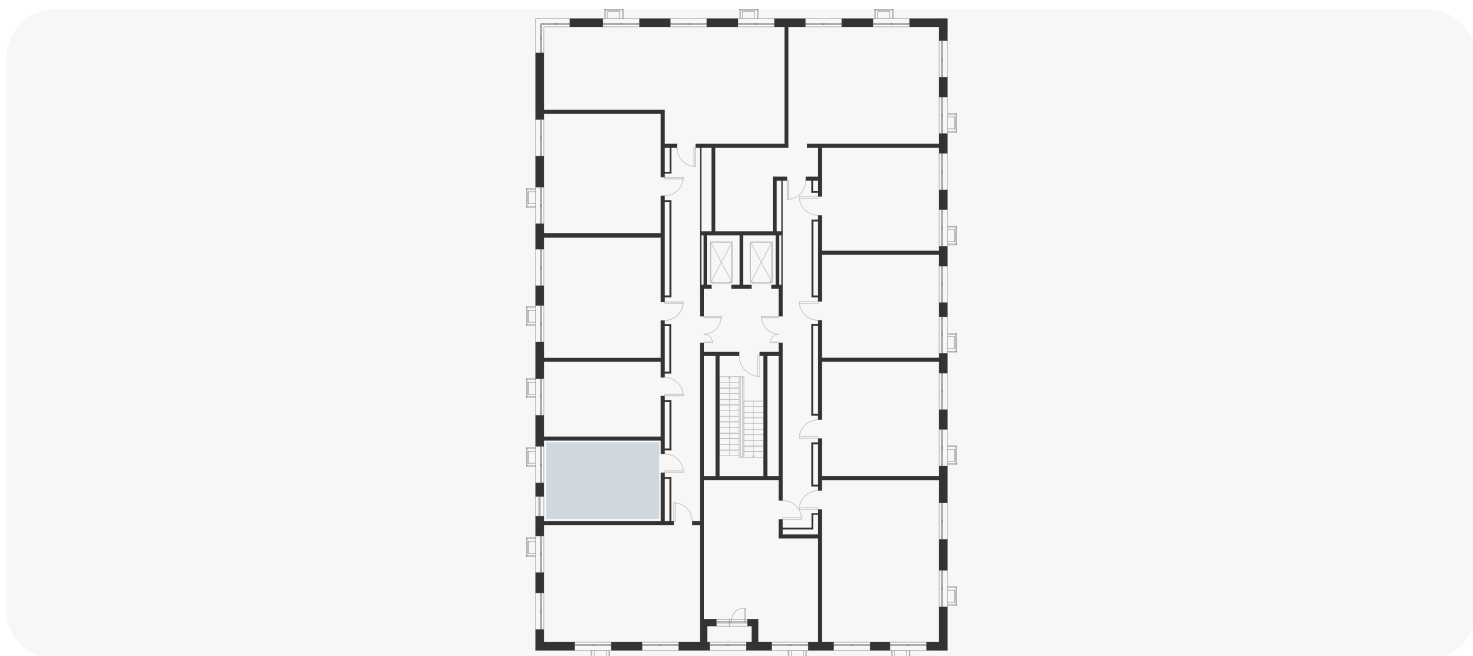

1-комнатная 25.70 м²

8 526 800 ₽

В ипотеку
от 30 631 ₽/мес.

Проект	Foreville
Планировка	FE_1_25,7
Мебель	Без мебели
Корпус	Essence
Этаж	8/17
Номер	1113
Высокие полки	2.72

Особенности

Сдача 2026

План этажа 8/17