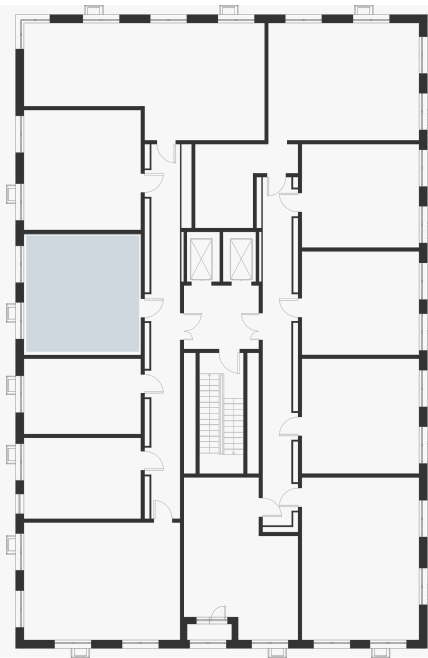

1-комнатная 38.80 м²

11 407 200 ₽

В ипотеку
от 40 978 ₽/мес.

| | |
|---------------|----------------|
| Проект | Foreville |
| Планировка | FE_1_38,8 |
| Мебель | Без мебели |
| Корпус | Essence |
| Этаж | 8/17 |
| Номер | 1115 |
| Высокие полки | 2.72 |
| Тип квартиры | Кухня-гостиная |

Особенности

Сдача 2026

Кухня-гостиная

План этажа 8/17

Смотреть на сайте

Посмотрите кладовые на 3sgroup.com

Актуально на 09 Сентября 2024г.

Приведенные данные носят
ознакомительный характер
и не являются публичной офертой.