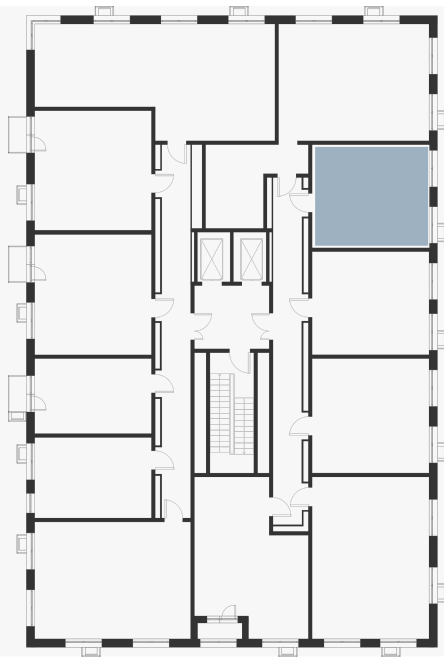

1-комнатная 32.70 м²

⚡ 9 200 217 ₺

~~11 795 150 ₺~~В ипотеку
от 37 292 ₺/мес.

Проект	Foreville
Заселение до	1 июля 2026
Планировка	FE_1_32,7
Мебель	Без мебели
Корпус	Essence
Этаж	9/17
Номер	1119
Высокие полки	2.72
Тип квартиры	Видовая

Особенности

Сдача 2026

Кухня-гостиная

Видовая

План этажа 9/17

Смотреть на сайте

Посмотрите кладовые на 3sgroup.com

Актуально на 08 Февраля 2025г.