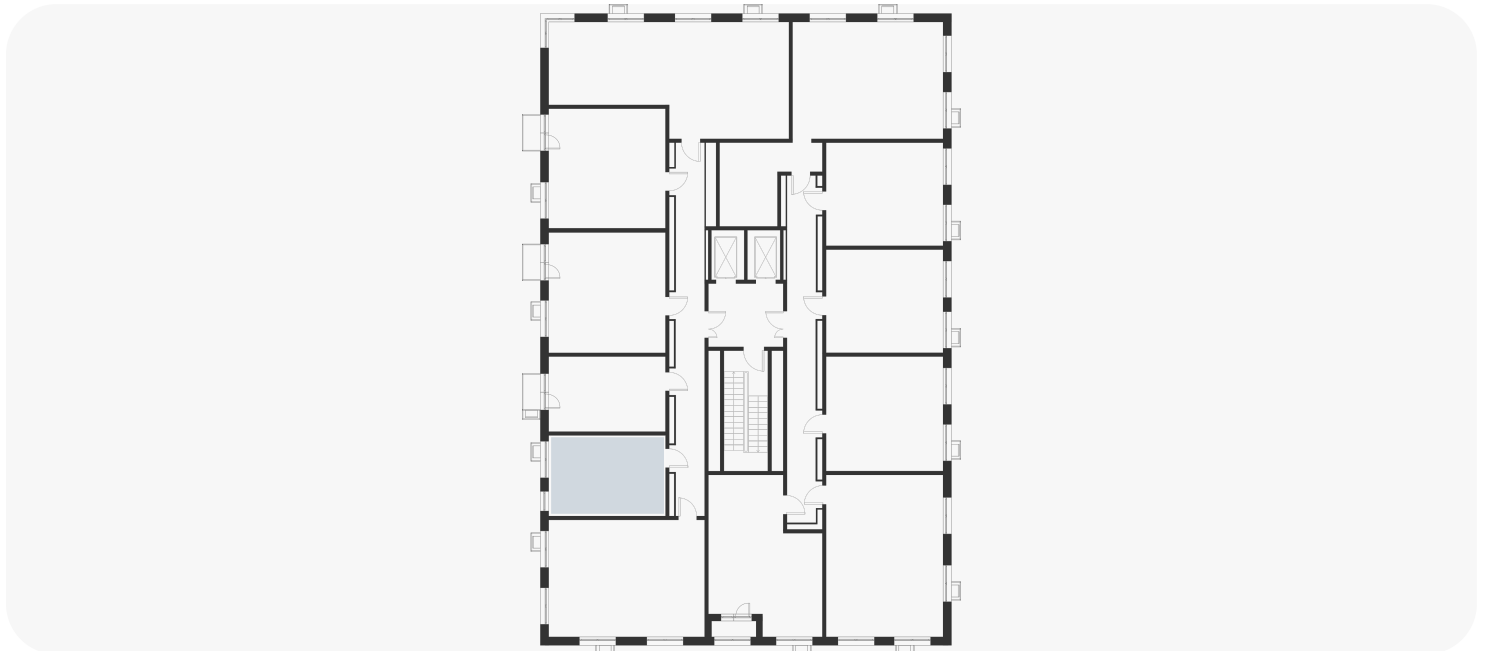

1-комнатная 25.70 м²

8 378 200 ₽

В ипотеку
от 30 097 ₽/мес.

Проект	Foreville
Планировка	FE_1_25,7
Мебель	Без мебели
Корпус	Essence
Этаж	9/17
Номер	1125
Высокие полки	2.72

Особенности

Сдача 2026

План этажа 9/17