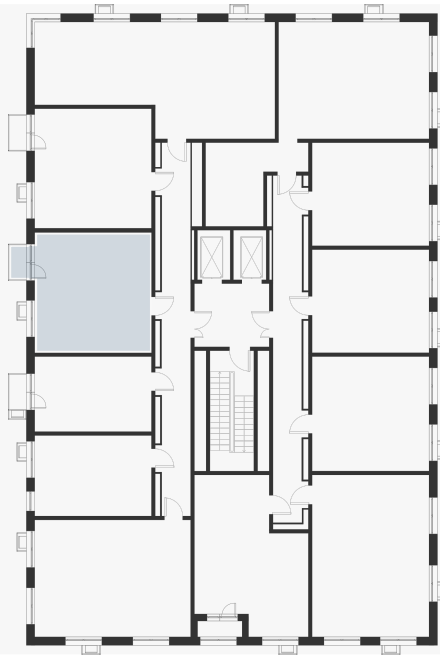

Смотреть на сайте

Посмотрите кладовые на 3sgroup.com

Актуально на 17 Сентября 2024г.

Приведенные данные носят
ознакомительный характер
и не являются публичной офертой.