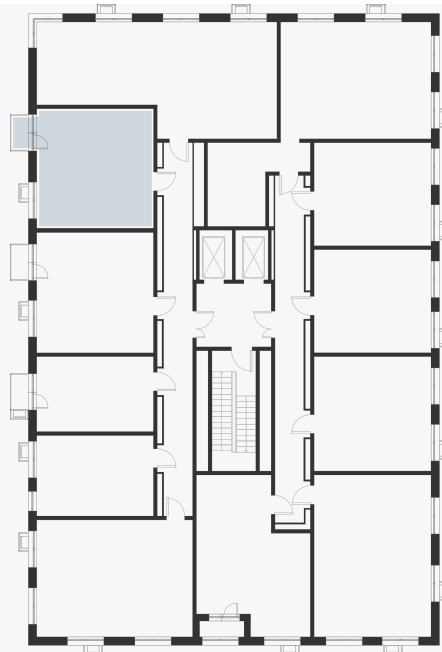

1-комнатная 39.10 м²

12 233 843 ₺

В ипотеку
от 43 948 ₺/мес.

Проект	Foreville
Планировка	FE_1_39,1
Мебель	Без мебели
Корпус	Essence
Этаж	9/17
Номер	1128
Высокие полки	2.72
Тип квартиры	Кухня-гостиная
Преимущество	С балконом

Особенности

Сдача 2026

Кухня-гостиная

План этажа 9/17

Смотреть на сайте

Посмотрите кладовые на 3sgroup.com

Актуально на 17 Сентября 2024г.

Приведенные данные носят
ознакомительный характер
и не являются публичной офертой.