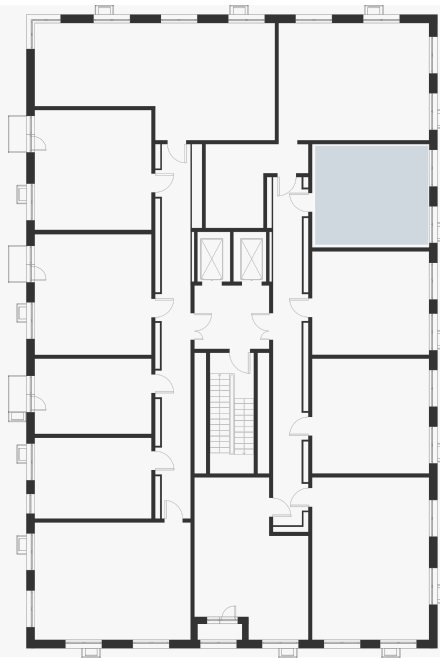

Смотреть на сайте

Посмотрите кладовые на 3sgroup.com

Актуально на 17 Сентября 2024г.

Приведенные данные носят
ознакомительный характер
и не являются публичной офертой.