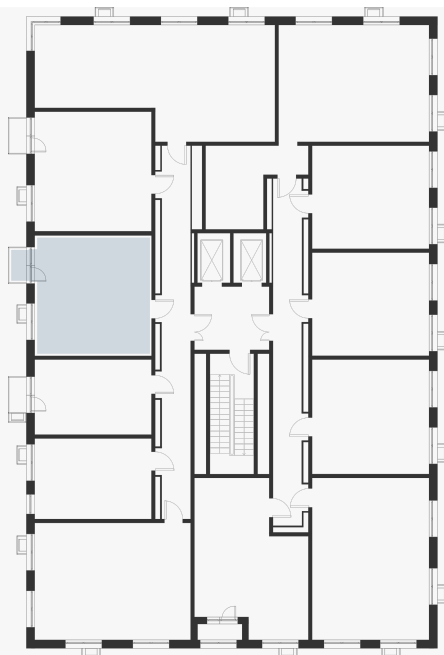

1-комнатная 39.30 м²

12 375 020 ₽

В ипотеку
от 44 455 ₽/мес.

| | |
|---------------|------------|
| Проект | Foreville |
| Планировка | FE_1_39,3 |
| Мебель | Без мебели |
| Корпус | Essence |
| Этаж | 11/17 |
| Номер | 1151 |
| Высокие полки | 2.72 |
| Тип квартиры | Видовая |
| Преимущество | С балконом |

Особенности

Сдача 2026

Видовая

Кухня-гостиная

План этажа 11/17

Смотреть на сайте

Посмотрите кладовые на 3sgroup.com

Актуально на 17 Сентября 2024г.