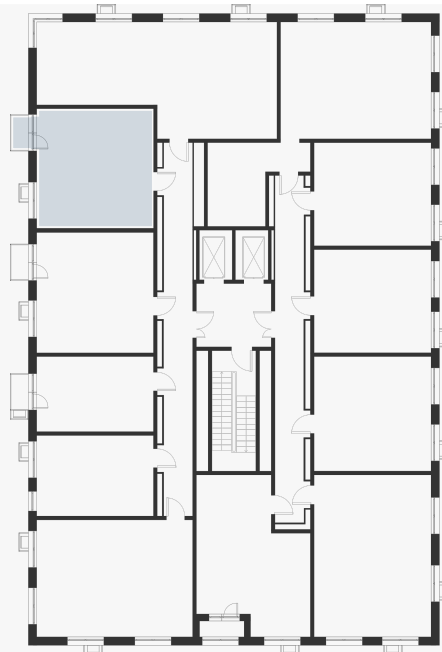

1-комнатная 39.10 м²

12 312 043 ₺

В ипотеку
от 44 229 ₺/мес.

Проект	Foreville
Планировка	FE_1_39,1
Мебель	Без мебели
Корпус	Essence
Этаж	11/17
Номер	1152
Высокие полки	2.72
Тип квартиры	Видовая
Преимущество	С балконом

Особенности

Сдача 2026

Видовая

Кухня-гостиная

План этажа 11/17

Смотреть на сайте

Посмотрите кладовые на 3sgroup.com

Актуально на 17 Сентября 2024г.