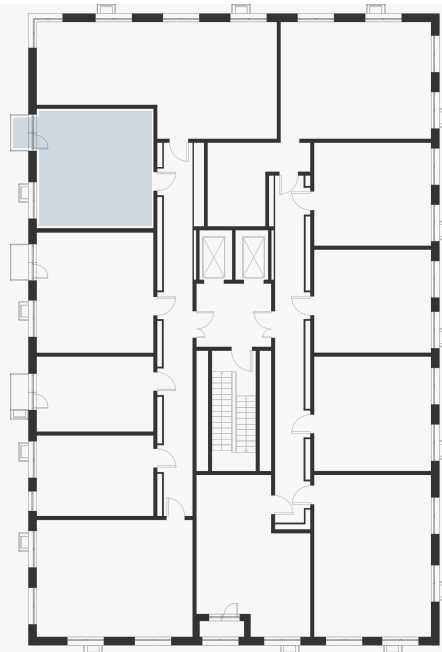

1-комнатная 39.10 м²

12 390 243 ₹

В ипотеку
от 44 510 ₹/мес.

Проект	Foreville
Планировка	FE_1_39,1
Мебель	Без мебели
Корпус	Essence
Этаж	13/17
Номер	1176
Высокие полки	2.72
Тип квартиры	Видовая
Преимущество	С балконом

Особенности

Сдача 2026

Видовая

Кухня-гостиная

План этажа 13/17

Смотреть на сайте

Посмотрите кладовые на 3sgroup.com

Актуально на 17 Сентября 2024г.