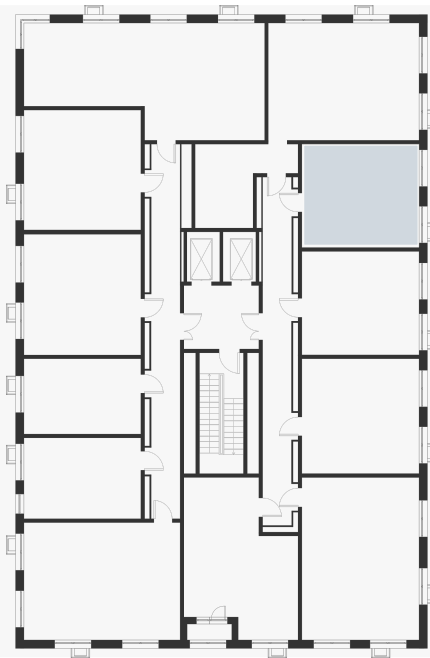

1-комнатная 32.70 м²

10 038 900 ₽

В ипотеку
от 36 063 ₽/мес.

| | |
|---------------|------------|
| Проект | Foreville |
| Планировка | FE_1_32,7 |
| Мебель | Без мебели |
| Корпус | Essence |
| Этаж | 14/17 |
| Номер | 1179 |
| Высокие полки | 2.72 |
| Тип квартиры | Видовая |

Особенности

Сдача 2026

Видовая

Кухня-гостиная

План этажа 14/17

Смотреть на сайте

Посмотрите кладовые на 3sgroup.com

Актуально на 17 Сентября 2024г.