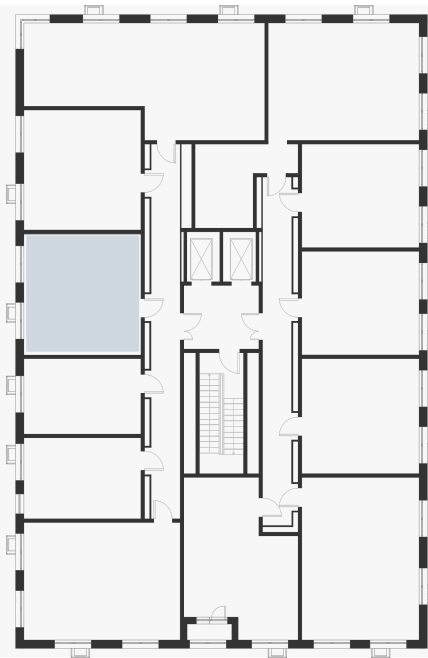

1-комнатная 38.80 м²

11 717 600 ₽

В ипотеку
от 42 093 ₽/мес.

Проект	Foreville
Планировка	FE_1_38,8
Мебель	Без мебели
Корпус	Essence
Этаж	14/17
Номер	1187
Высокие полки	2.72
Тип квартиры	Видовая

Особенности

Сдача 2026

Видовая

Кухня-гостиная

План этажа 14/17

Смотреть на сайте

Посмотрите кладовые на 3sgroup.com

Актуально на 17 Сентября 2024г.

Приведенные данные носят
ознакомительный характер
и не являются публичной офертой.