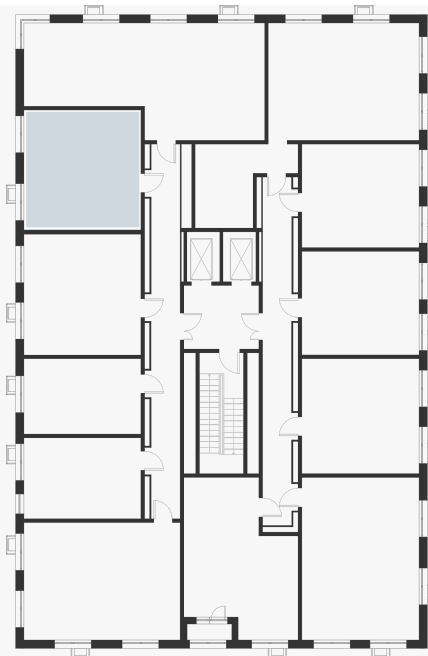

1-комнатная 38.60 м²

11 657 200 ₽

В ипотеку
от 41 876 ₽/мес.

Проект	Foreville
Планировка	FE_1_38,6
Мебель	Без мебели
Корпус	Essence
Этаж	14/17
Номер	1188
Высокие полки	2.72
Тип квартиры	Видовая

Особенности

Сдача 2026

Видовая

Кухня-гостиная

План этажа 14/17

Смотреть на сайте

Посмотрите кладовые на 3sgroup.com

Актуально на 17 Сентября 2024г.

Приведенные данные носят
ознакомительный характер
и не являются публичной офертой.