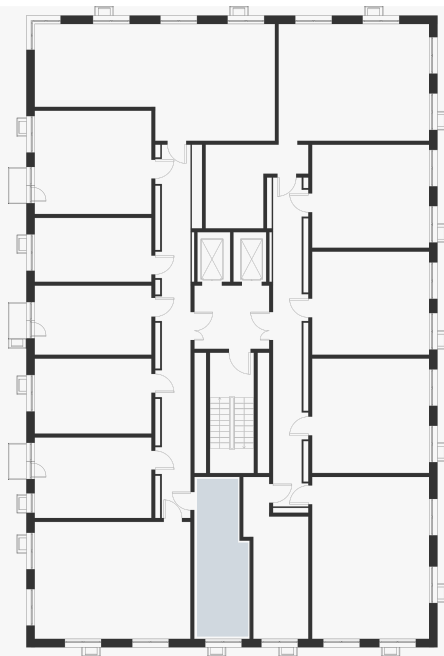

Студия 21.80 м²

⚡ 6 355 540 ₽

~~6 917 174 ₽~~В ипотеку
от 22 780 ₽/мес.

Проект	Foreville
Планировка	FE_0_21,8
Мебель	Без мебели
Корпус	Essence
Этаж	7/17
Номер	1306
Высокие полки	2.72

Особенности

Сдача 2026

План этажа 7/17

Смотреть на сайте

Посмотрите кладовые на 3sgroup.com

Напишите нам!

Актуально на 30 Мая 2024г.

Приведенные данные носят
ознакомительный характер
и не являются публичной офертой.