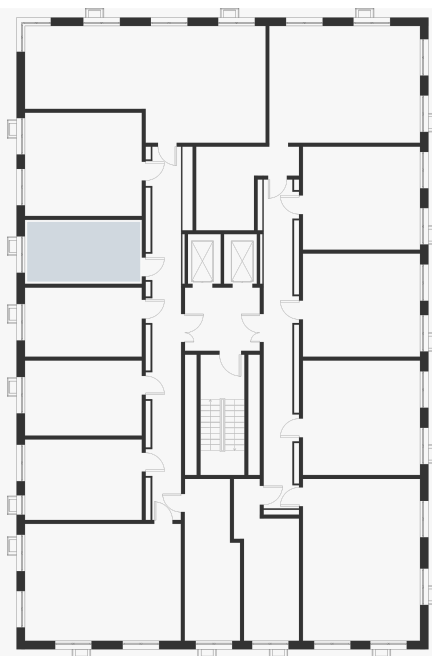

Студия 20.60 м²

⚡ 6 308 487 ₽

~~7 088 188 ₽~~В ипотеку
от 22 611 ₽/мес.

Проект	Foreville
Планировка	FE_0_20,6
Мебель	Без мебели
Корпус	Essence
Этаж	8/17
Номер	1325
Высокие полки	2.72

Особенности

Сдача 2026

План этажа 8/17

Напишите нам!

Актуально на 30 Мая 2024г.

Смотреть на сайте

Посмотрите кладовые на 3sgroup.comПриведенные данные носят
ознакомительный характер
и не являются публичной офертой.