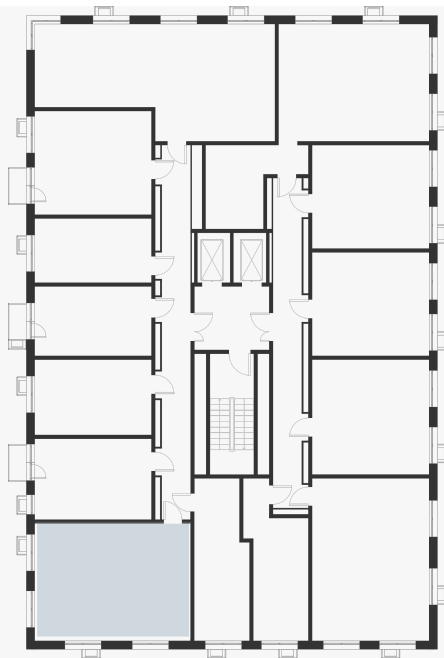

План этажа 9/17

Напишите нам!

Актуально на 30 Мая 2024г.

Приведенные данные носят
ознакомительный характер
и не являются публичной офертой.

Смотреть на сайте

Посмотрите кладовые на 3sgroup.com