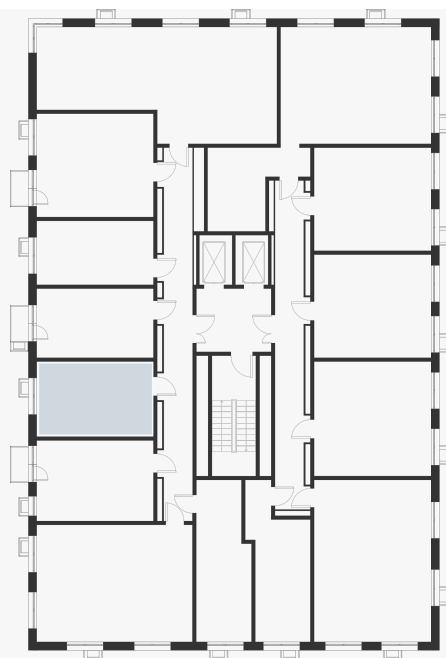

Студия 24.30 м²

7 860 632 ₽

В ипотеку
от 28 175 ₽/мес.

Проект	Foreville
Планировка	FE_0_24,3
Мебель	Без мебели
Корпус	Essence
Этаж	9/17
Номер	1337
Высокие полки	2.72

Особенности

Сдача 2026

План этажа 9/17

Смотреть на сайте