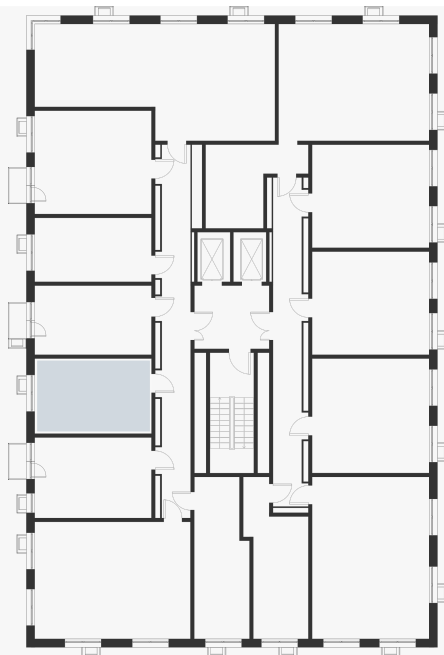

План этажа 9/17

Напишите нам!

Актуально на 30 Мая 2024г.

Приведенные данные носят
ознакомительный характер
и не являются публичной офертой.

Смотреть на сайте

Посмотрите кладовые на 3sgroup.com