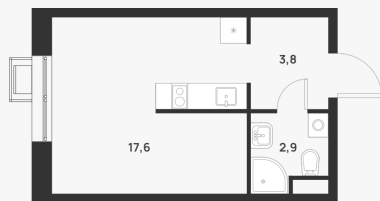

Студия 24.30 м²

7 860 632 ₽

В ипотеку
от 28 175 ₽/мес.

Проект	Foreville
Планировка	FE_0_24,3
Мебель	Без мебели
Корпус	Essence
Этаж	9/17
Номер	1337
Высокие полки	2.72

Особенности

Сдача 2026

План этажа 9/17

Смотреть на сайте