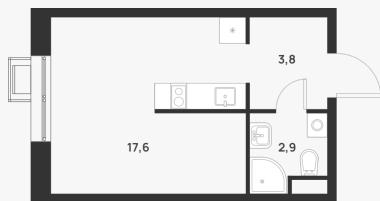

Студия 24.30 м<sup>2</sup>

7 860 632 ₽

В ипотеку  
от 28 175 ₽/мес.

Проект	Foreville
Планировка	FE_0_24,3
Мебель	Без мебели
Корпус	Essence
Этаж	9/17
Номер	1337
Высокие полки	2.72