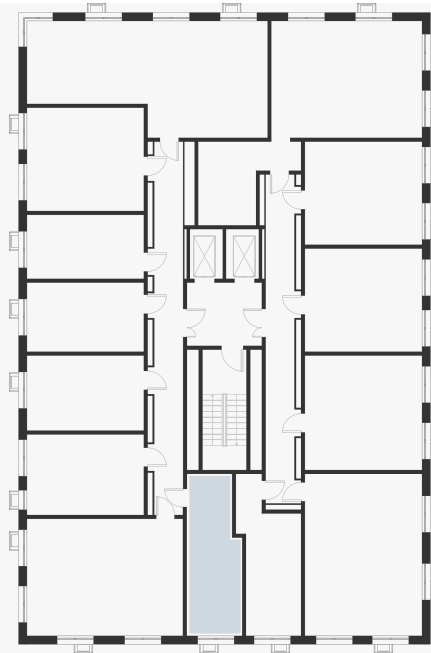

Смотреть на сайте

Посмотрите кладовые на 3sgroup.com

Актуально на 15 Августа 2024г.

Приведенные данные носят
ознакомительный характер
и не являются публичной офертой.