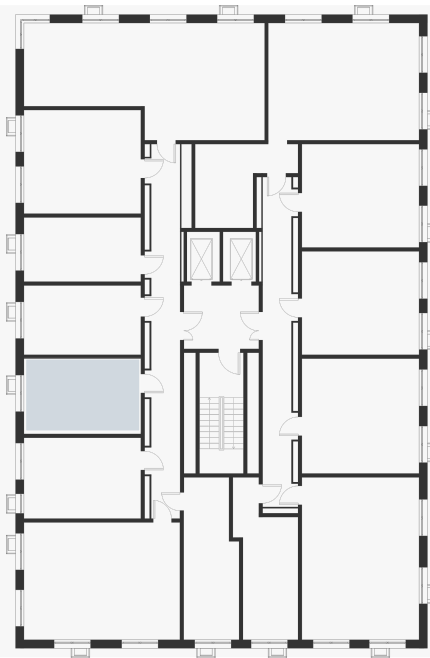

План этажа 12/17

Смотреть на сайте

Посмотрите кладовые на 3sgroup.com

Актуально на 14 Августа 2024г.

Приведенные данные носят
ознакомительный характер
и не являются публичной офертой.