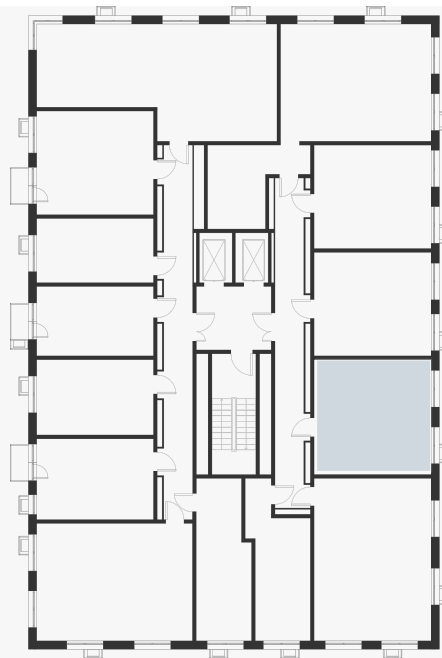

Смотреть на сайте

Посмотрите кладовые на 3sgroup.com

Актуально на 15 Сентября 2024г.

Приведенные данные носят
ознакомительный характер
и не являются публичной офертой.