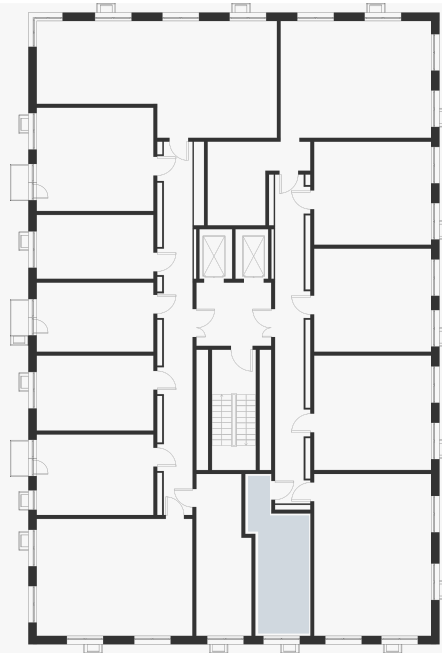

Студия 21.00 м²

⚡ 6 507 430 ₽

~~7 159 480 ₽~~В ипотеку
от 23 377 ₽/мес.

Проект	Foreville
Планировка	FE_0_21
Мебель	Без мебели
Корпус	Essence
Этаж	13/17
Номер	1389
Высокие полки	2.72

Особенности

Сдача 2026

План этажа 13/17