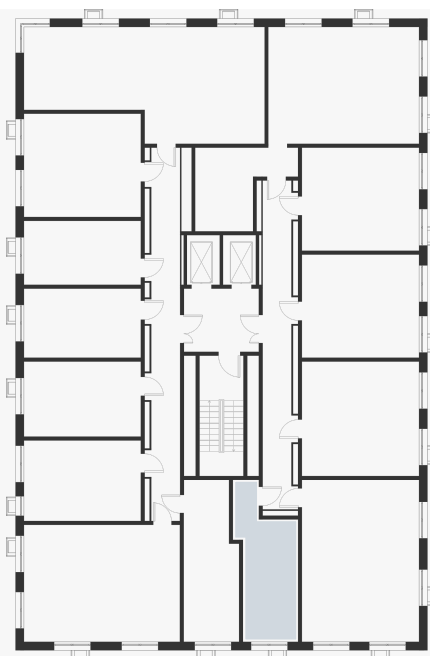

Студия 21.00 м²

7 270 990 ₹

В ипотеку
от 34 874 ₹/мес.

Проект	Foreville
Планировка	FE_0_21
Мебель	Без мебели
Корпус	Essence
Этаж	14/17
Номер	1403
Высокие полки	2.72

Особенности

Сдача 2026

План этажа 14/17

Смотреть на сайте