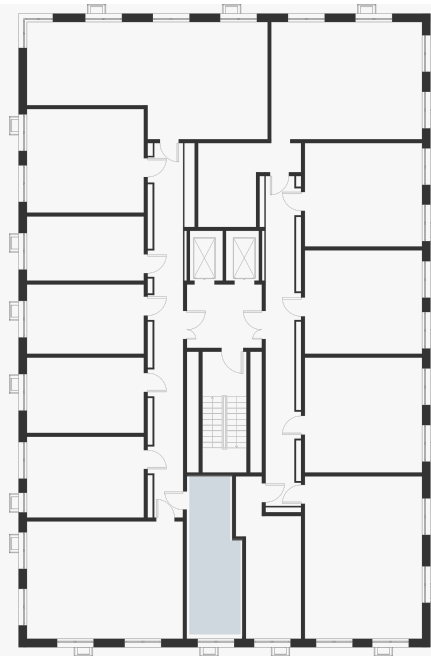

План этажа 14/17

Смотреть на сайте

Посмотрите кладовые на 3sgroup.com

Актуально на 14 Декабря 2024г.

Приведенные данные носят
ознакомительный характер
и не являются публичной офертой.