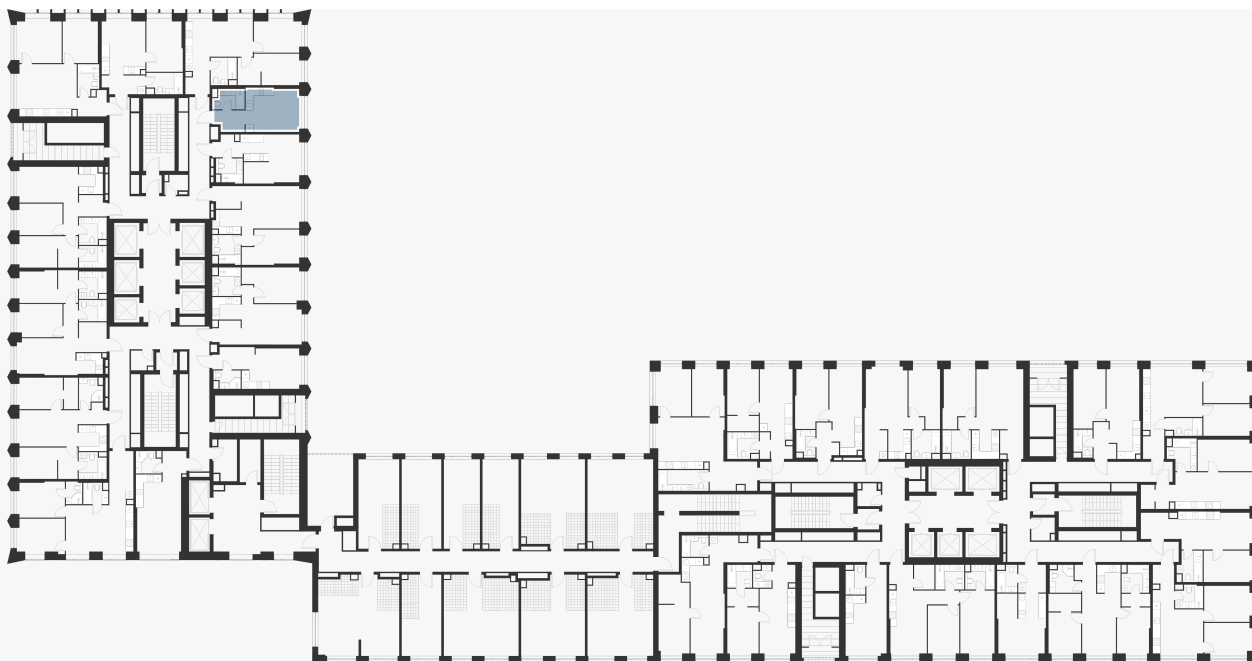

План этажа 2/40

Смотреть на сайте

Посмотрите кладовые на 3sgroup.com

Актуально на 28 Апреля 2025г.

Приведенные данные носят
ознакомительный характер
и не являются публичной офертой.