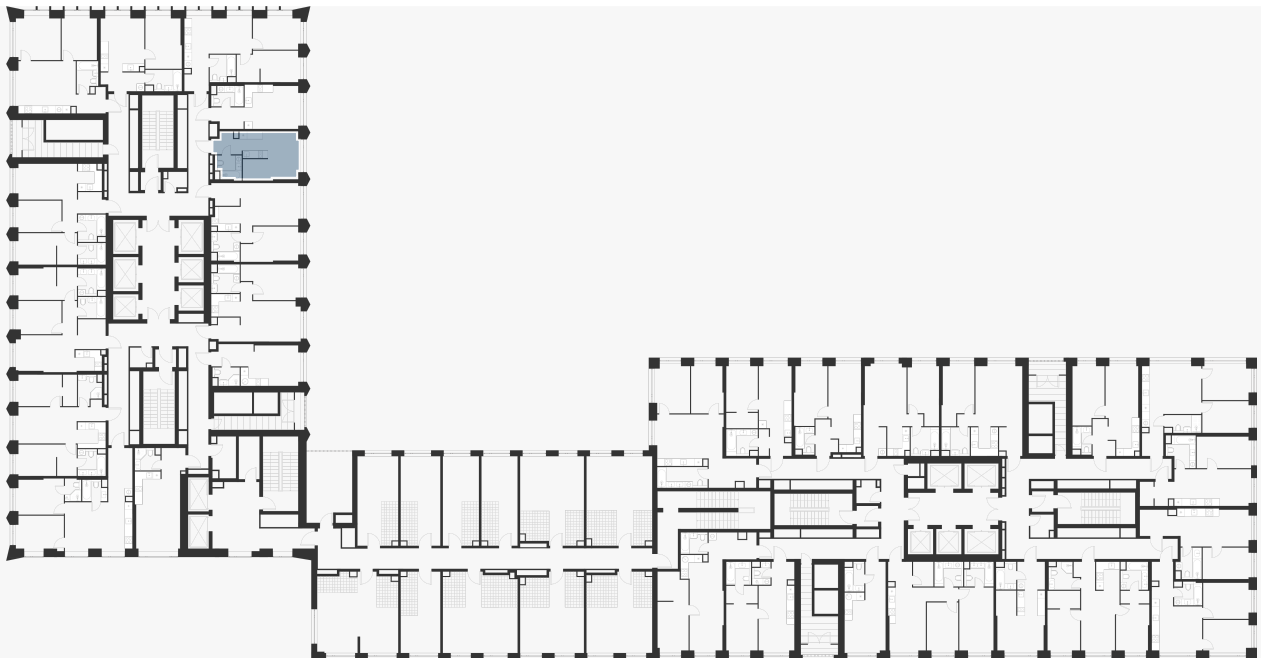

Студия 25.30 м²

⚡ 10 007 000 ₽

~~12 421 566 ₽~~В ипотеку
от 35 948 ₽/мес.

Проект	Voice Towers
Заселение до	1 апреля 2027
Планировка	VT1_0_25,3
Мебель	Без мебели
Корпус	1
Этаж	2/40
Номер	5
Высокие полки	3.10

Особенности

Сдача 2027

План этажа 2/40

Смотреть на сайте

Посмотрите кладовые на 3sgroup.com

Актуально на 28 Апреля 2025г.

Приведенные данные носят
ознакомительный характер
и не являются публичной офертой.