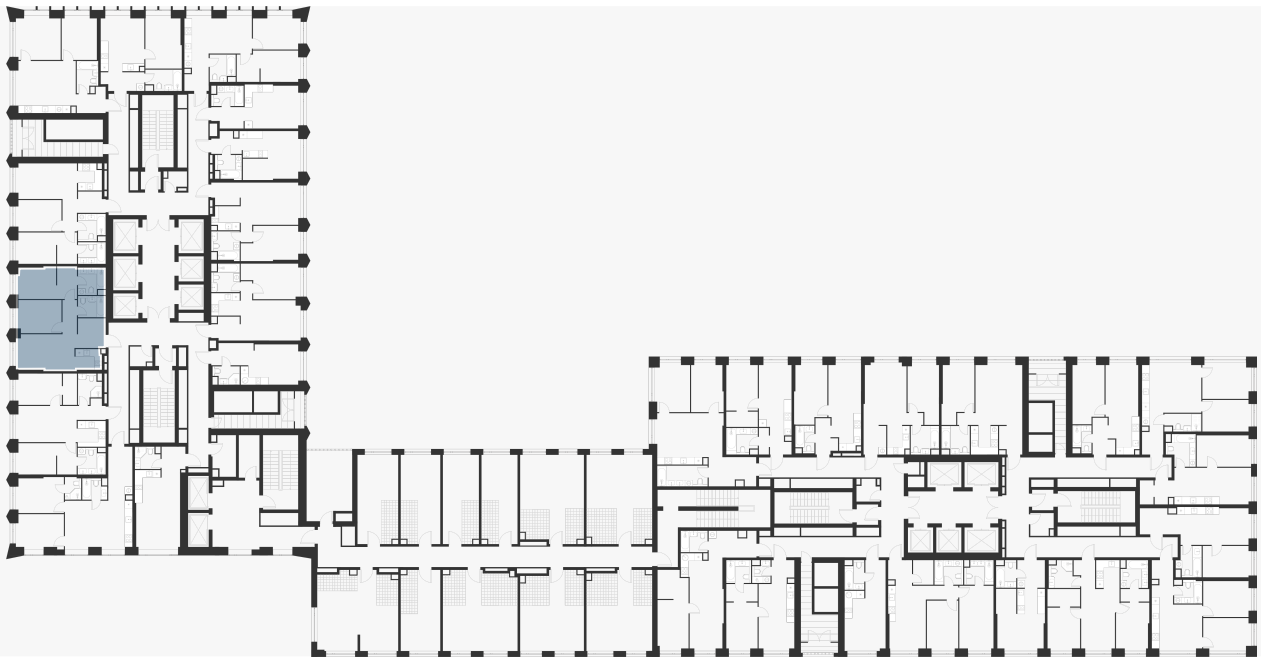

2-комнатная 55.60 м²

⚡ 17 792 000 ₽

~~22 400 128 ₽~~

В ипотеку
от 63 915 ₽/мес.

Проект	Voice Towers
Заселение до	1 апреля 2027
Планировка	VT1_2_55,6
Мебель	Без мебели
Корпус	1
Этаж	2/40
Номер	12
Высокие полки	3.10
Преимущество	Мастер-спальня

Особенности

Сдача 2027

Мастер-спальня

План этажа 2/40

Смотреть на сайте

Посмотрите кладовые на 3sgroup.com

Актуально на 28 Апреля 2025г.

Приведенные данные носят
ознакомительный характер
и не являются публичной офертой.