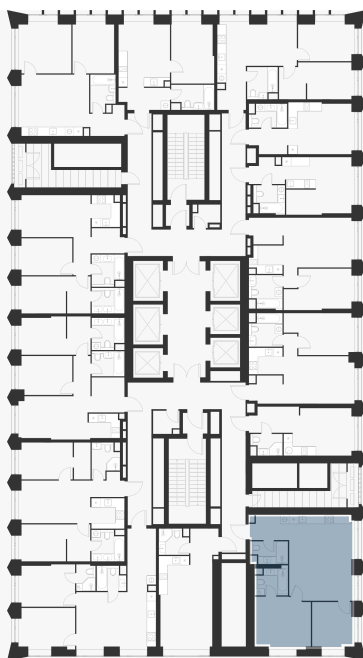

План этажа 8/40

Смотреть на сайте

Посмотрите кладовые на 3sgroup.com

Актуально на 13 Мая 2025г.

Приведенные данные носят
ознакомительный характер
и не являются публичной офертой.