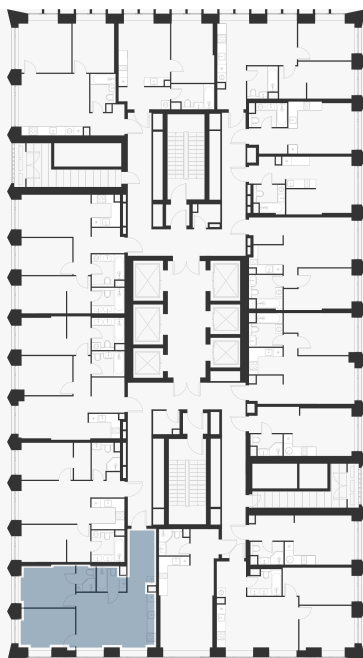

2-комнатная 55.60 м<sup>2</sup>

28 350 150 ₽

В ипотеку  
от 40 188 ₽/мес.

Проект ..... ВОЙС  
Заселение до ..... 31 декабря 2027  
Планировка ..... VT1\_2\_55,6  
Корпус ..... Корпус 1  
Этаж ..... 11/40  
Номер ..... 134  
Высокие потолки ..... 3.10  
Тип квартиры ..... Угловая

Особенности

Сдача 2027

План этажа 11/40

Смотреть на сайте

Посмотрите кладовые на [3sgroup.com](https://3sgroup.com)

Актуально на 14 Июня 2026г.

Приведенные данные носят  
ознакомительный характер  
и не являются публичной офертой.